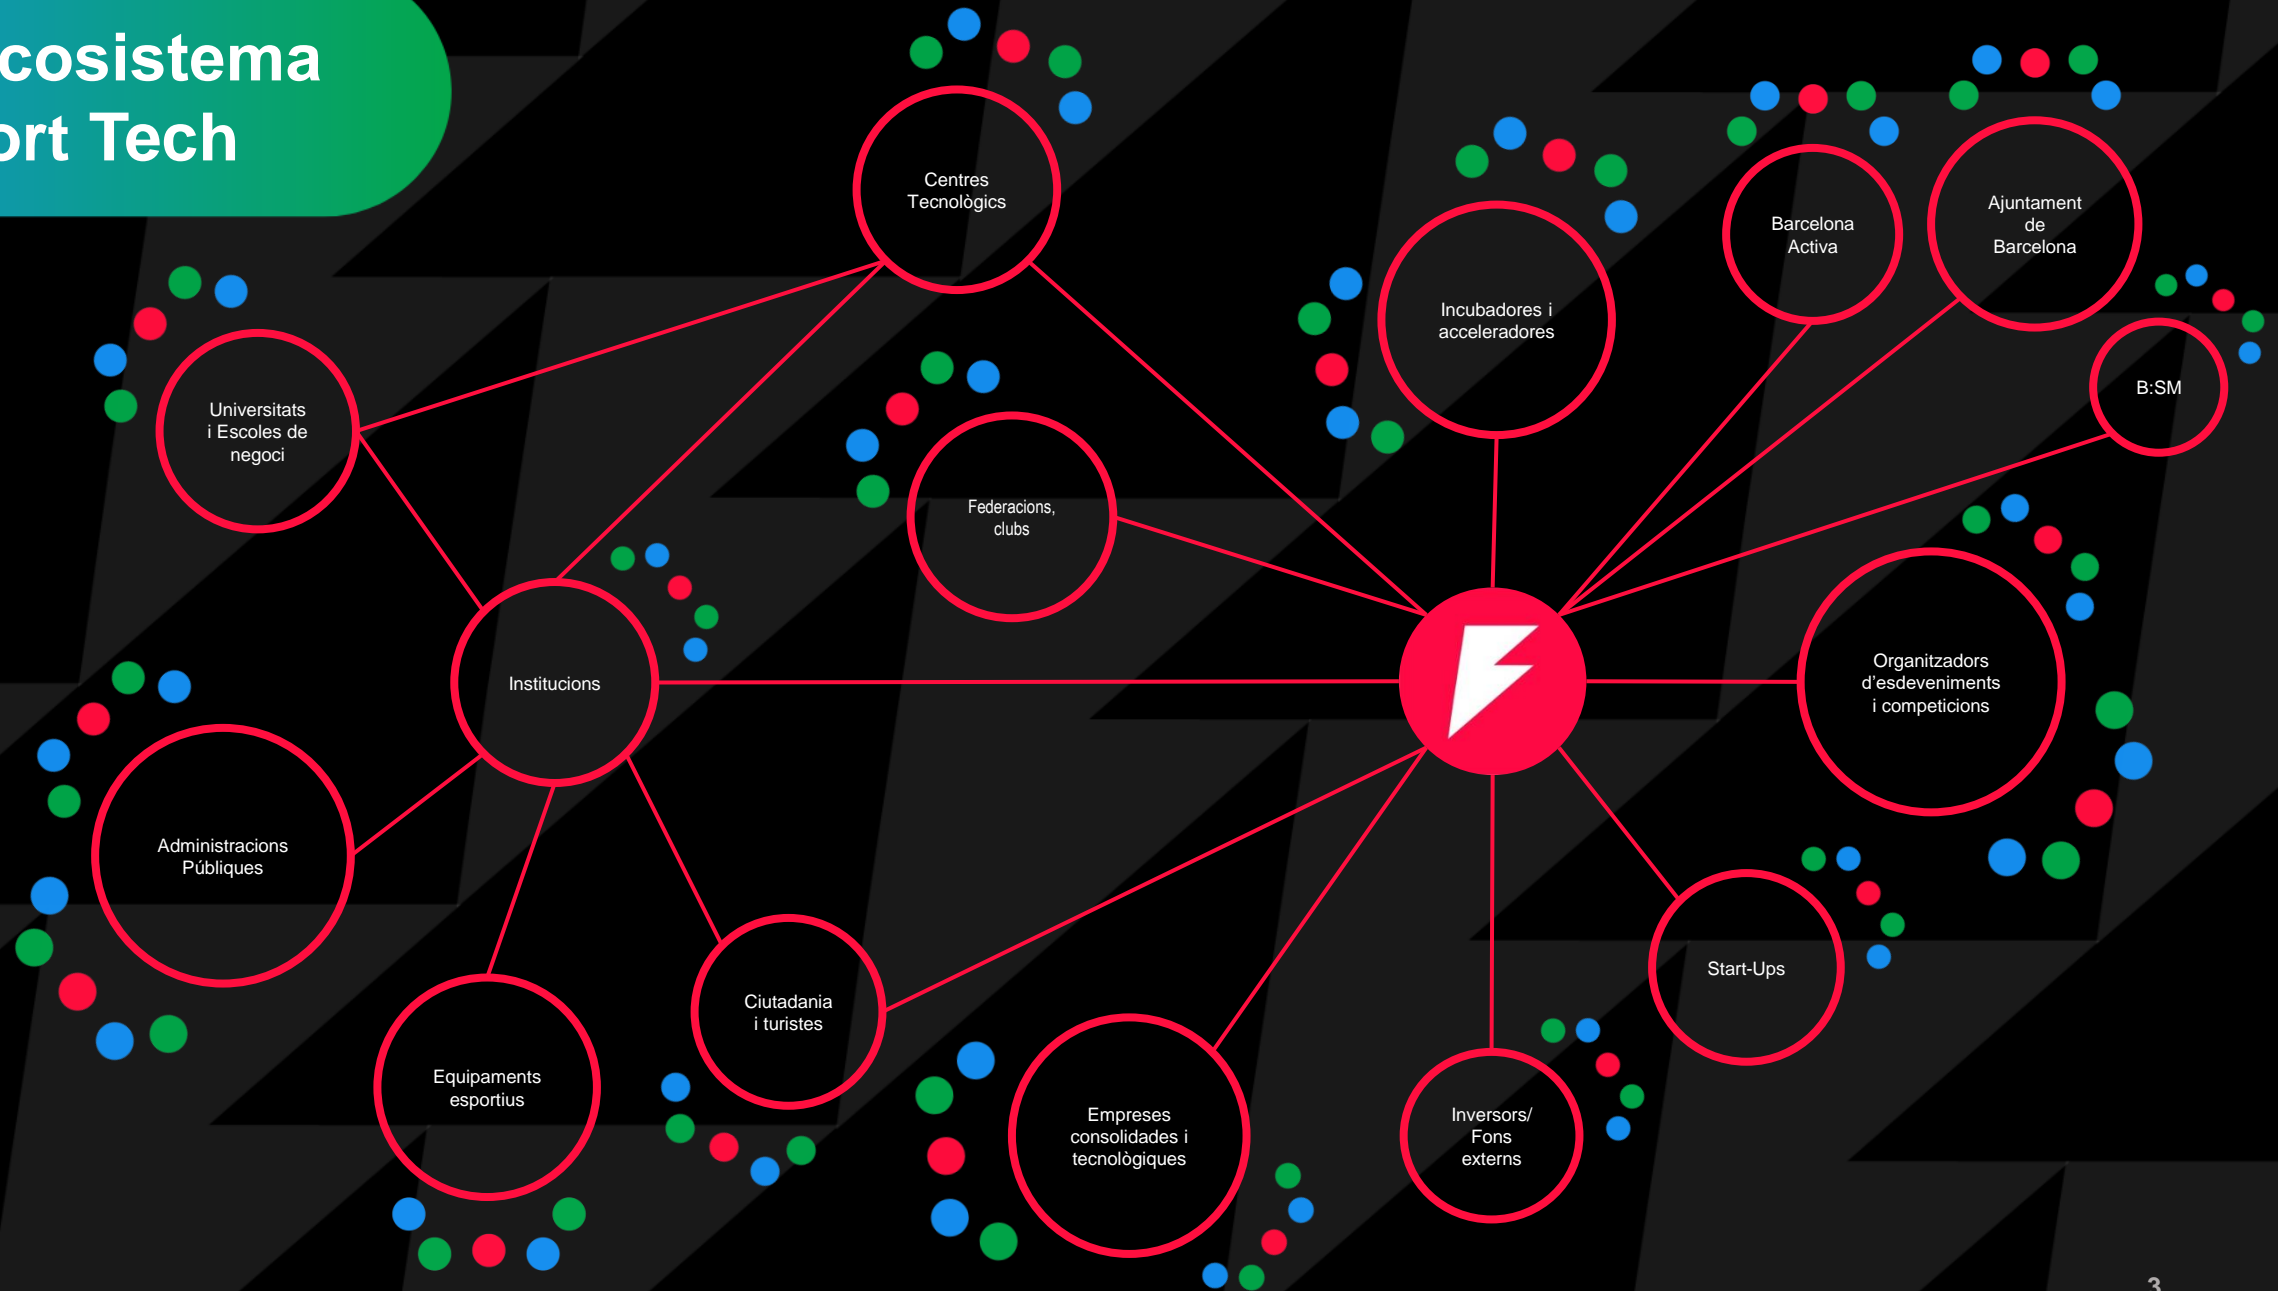

# L'Ecosistema Sport Tech

Millorar la **competitivitat dels membres** del Hub:

- Propiciant **l'intercanvi** de coneixement, talent, recursos i capacitats d'innovació en el món de la tecnologia i l'esport.
- Contribuint a potenciar la **pràctica esportiva** de la ciutat, dins dels objectius de l'Agenda 2030.
- i fent de Barcelona, també, una **referència internacional** en innovació tecnològica aplicada a l'esport.

### Objectiu general:

- Promoure la igualtat real i efectiva, i la eradicació de totes les desigualtats de gènere en l'àmbit de l'esport de la ciutat de Barcelona.

# Àmbits d'actuació